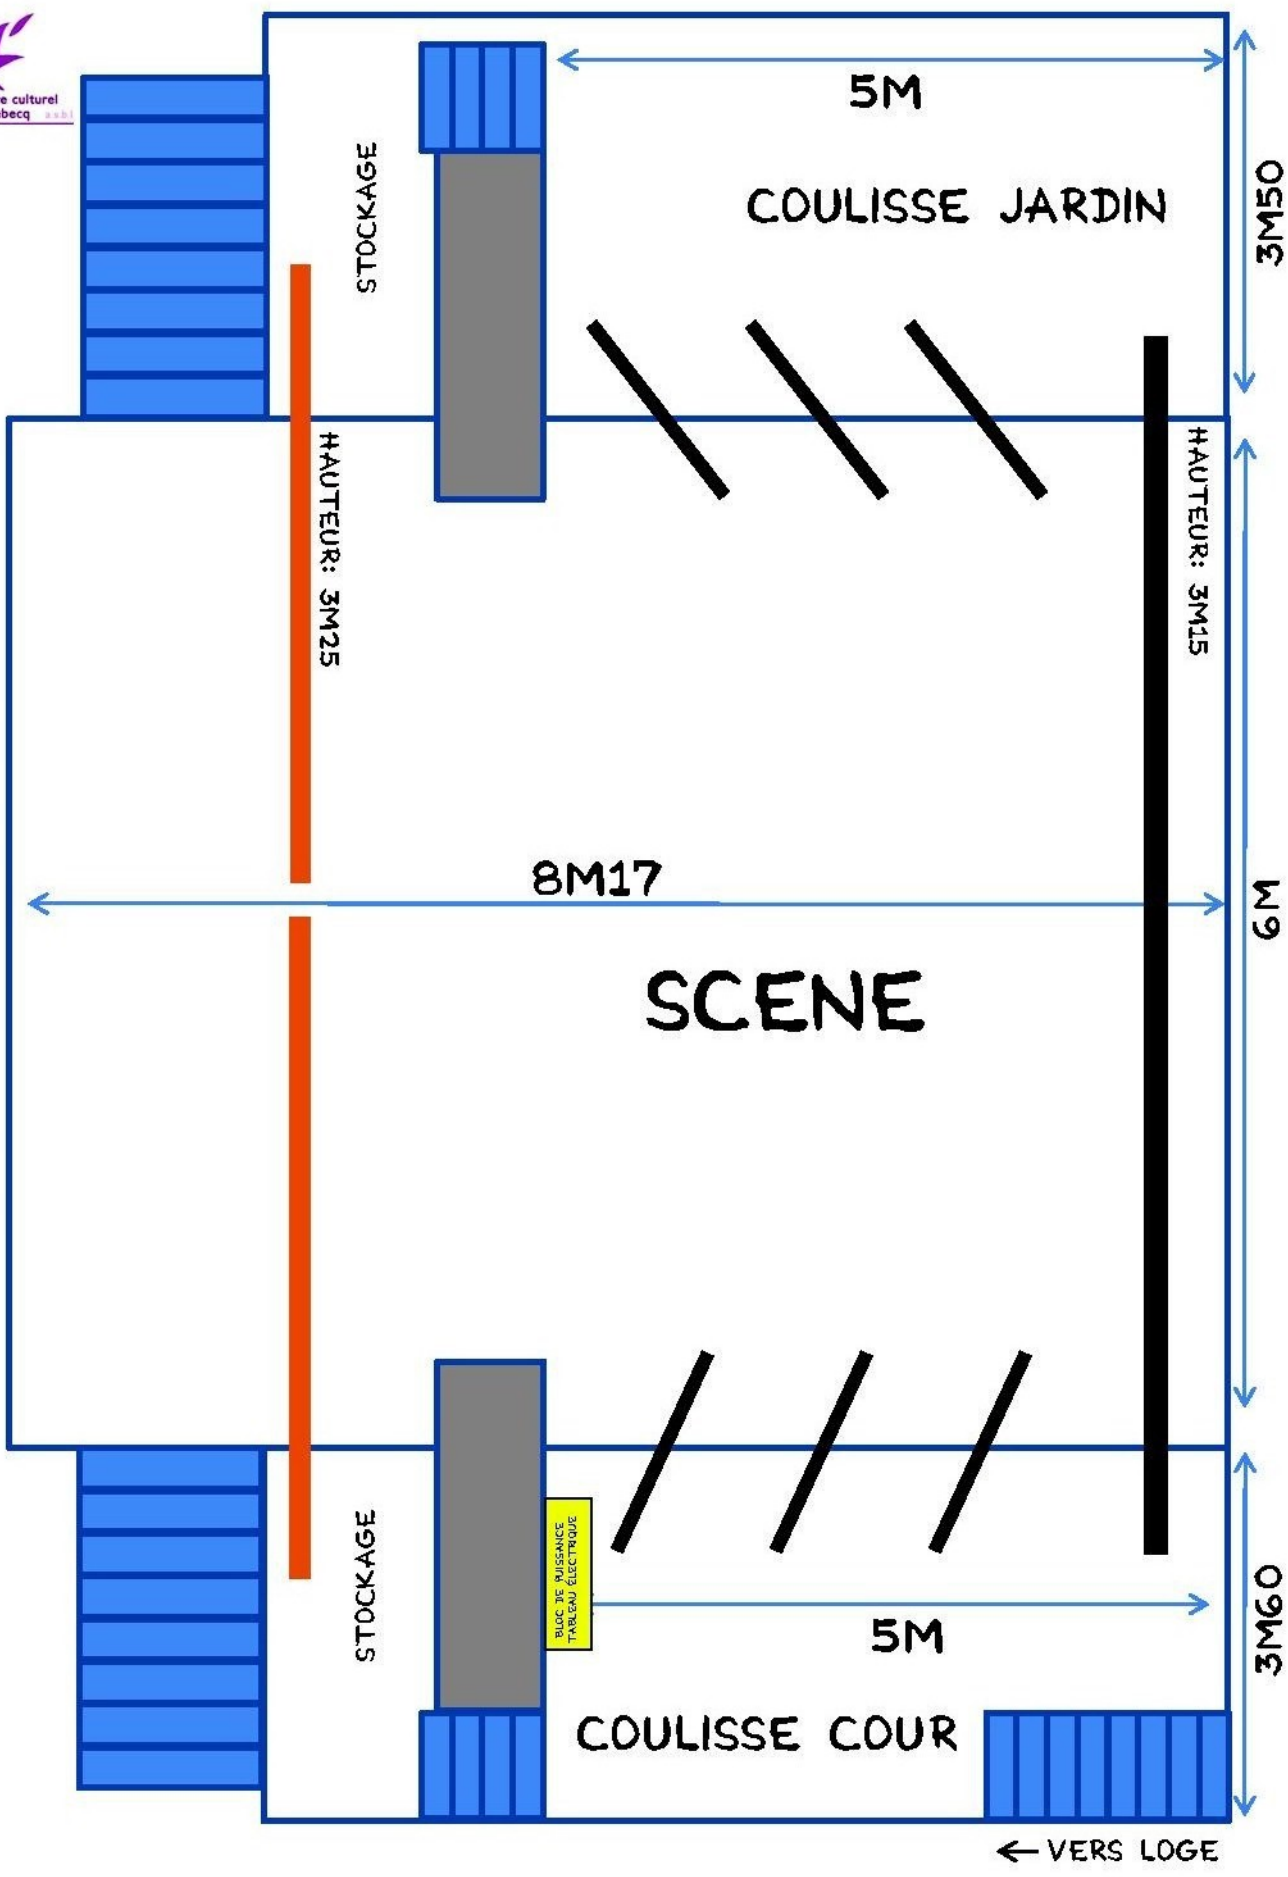

PLAN DE SCENE

3M50

5M

COULISSE JARDIN

STOCKAGE

HAUTEUR: 3M25

HAUTEUR: 3M15

8M17

6M

SCENE

STOCKAGE

BLOC DE PUISSANCE
PROBLEME ELECTRIQUE

5M

COULISSE COUR

3M60

← VERS LOGE